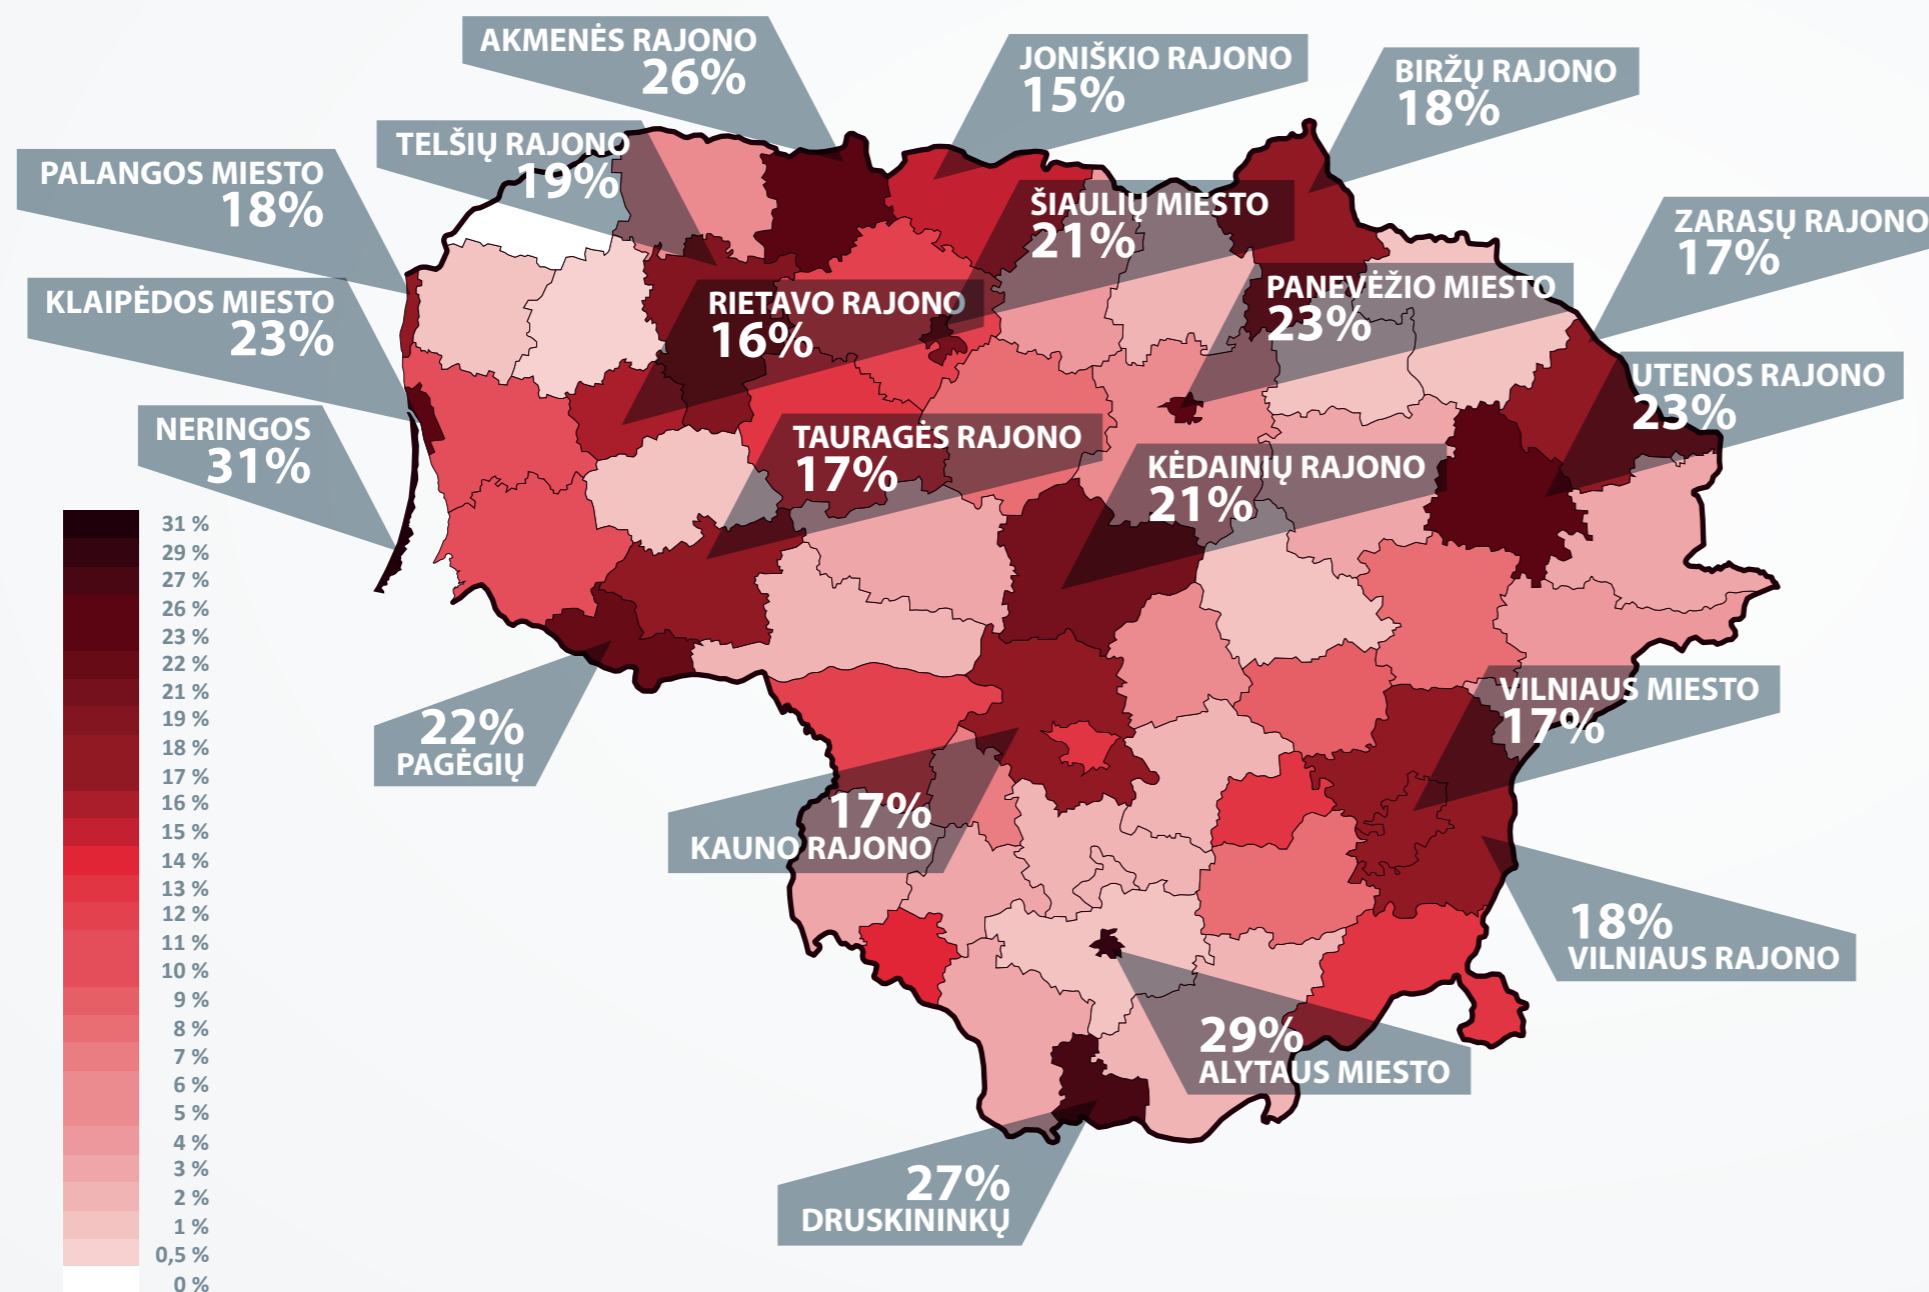

TRANSPARENCY INTERNATIONAL

Lietuvos skyrius

LR SAVIVALDYBIŲ ADMINISTRACIJŲ 2006 - 2011 METAIS VYKDYTŲ NESKELBIAMŲ PIRKIMŲ TENDENCIJOS

NESKELBIAMŲ PIRKIMŲ SUTARČIŲ DALYS PROCENTAIS, SUDARYTOS
NUO VISŲ ATLIKTŲ VIEŠŲJŲ PIRKIMŲ SUTARČIŲ

Akmenės rajono	26 %
Alytaus miesto	29 %
Alytaus rajono	1 %
Anykščių rajono	3 %
Birštono	2 %
Biržų rajono	18 %
Druskininkų	27 %
Elektrėnų	13 %
Ignalinos rajono	3 %
Jonavos rajono	6 %
Joniškio rajono	15 %
Jurbarko rajono	2 %
Kaišiadorių rajono	2 %
Kalvarijos	14 %
Kauno miesto	13 %
Kauno rajono	17 %
Kazlų Rūdos	7 %
Kėdainių rajono	21 %
Kelmės rajono	13 %
Klaipėdos miesto	23 %
Klaipėdos rajono	11 %
Kretingos rajono	1 %
Kupiškio rajono	1 %
Lazdijų rajono	3 %
Marjampolės	3 %
Mažeikių rajono	5 %
Molėtų rajono	8 %
Neringos	31 %
Pagėgių	22 %
Pakruojo rajono	4 %

Palangos miesto	18 %
Panevėžio miesto	23 %
Panevėžio rajono	6 %
Pasvalio rajono	2 %
Plungės rajono	0,5 %
Prienų rajono	2 %
Radvilišio rajono	8 %
Raseinių rajono	3 %
Rietavo	16 %
Rokiškio rajono	1 %
Skuodo rajono	0 %
Šakių rajono	12 %
Šalčininkų rajono	13 %
Šiaulių miesto	21 %
Šiaulių rajono	12 %
Šilalės rajono	1 %
Šilutės rajono	10 %
Širvintų rajono	9 %
Švenčionių rajono	4 %
Tauragės rajono	17 %
Telšių rajono	19 %
Trakų rajono	8 %
Ukmergės rajono	1 %
Utenos rajono	23 %
Varėnos rajono	2 %
Vilkaviškio rajono	3 %
Vilniaus miesto	17 %
Vilniaus rajono	18 %
Visagino	2 %
Zarasų rajono	17 %