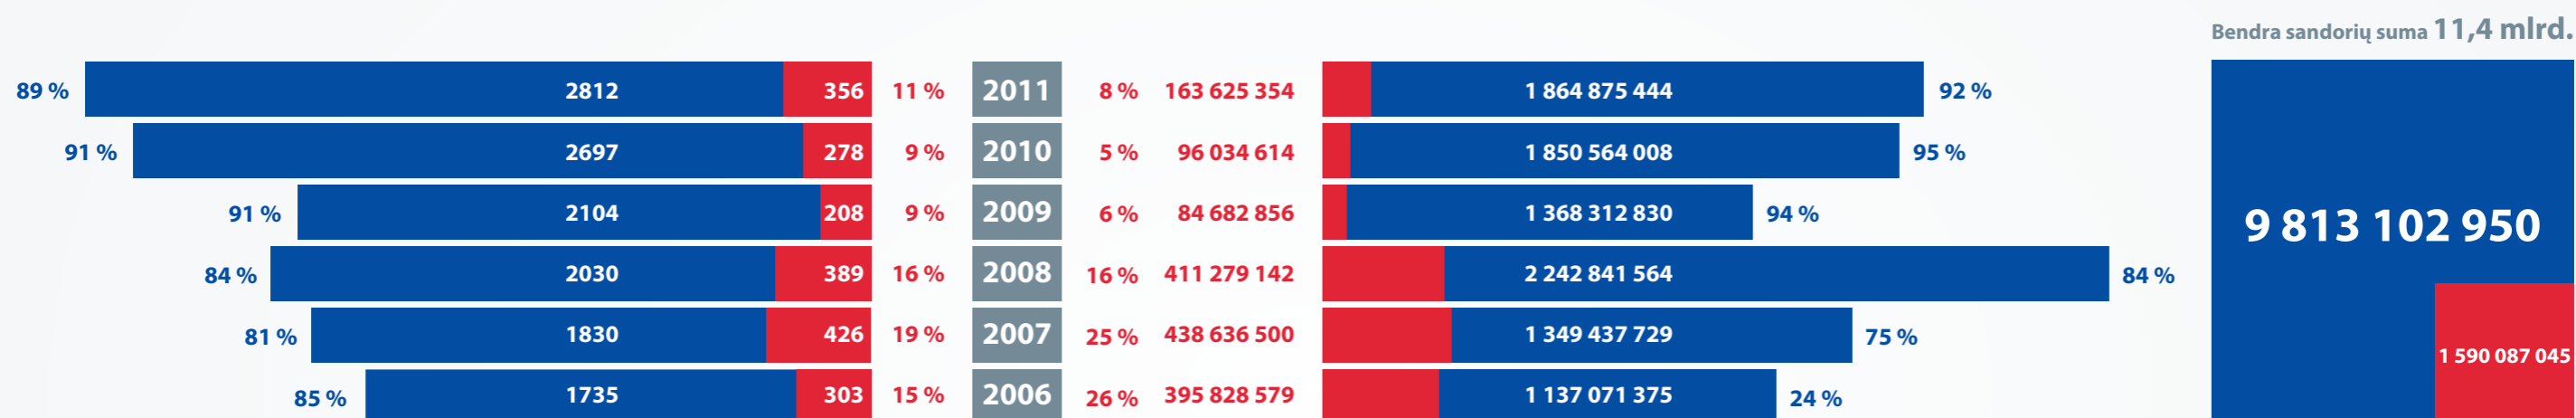

SKELBIAMŲ IR NESKELBIAMŲ PIRKIMŲ BŪDU SUDARYTŲ SUTARČIŲ DALYS
PROCENTAIS, SUTARČIŲ SKAIČIUS, SANDORIŲ SUMOS PROCENTAIS IR LIT AIS

Skelbiamų pirkimų dalis
 Neskelbiamų pirkimų dalis